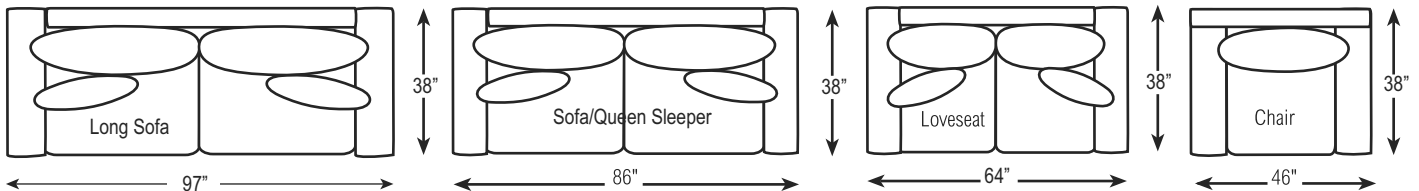

# MILFORD

With a generous track arm, loose cushion options and comfortable seating, Milford pairs well with modern and transitional designs. The clean simple silhouette is ideal for lifestyle looks in many fabric applications.

944530 chair

944580 long sofa

Bed Pillow Back Styles	Box Border Back Styles	Description	Overall			Seat			Arm	No. of Cushions	Construction Codes
			W	D	H	W	D	H			
944580	84380	Long Sofa	97	38	38	79	22	21	29	2	EIT
944570	84370	Sofa	86	38	38	68	22	21	29	2	EIT
944550	84350	Loveseat	64	38	38	46	22	21	29	2	EIT
944530	84330	Chair	46	38	38	28	22	21	29	1	EIT
944527		Arm Rest	17	38	25						EIT
944510		Ottoman	38	26	18					1	H
944598		Storage Ottoman	33	33	20	inside storage 29w x 29d x 9h					H
944575	84375	Sleeper - Queen	86	38	38	68	22	21	29	2	IT

Sofa group pieces cannot be adjoined with sectional pieces because of design differences. The description "left arm" or "right arm" designates which side the arm is on when you are facing the piece.

1/4" = 1'

# MILFORD SECTIONAL

Bed Pillow Back Styles	Box Border Back Styles	Description	Overall			Seat			Arm	No. of Cushions	Const Codes
			W	D	H	W	D	H			
944596/97	84396/97	RA/LA Angle Cuddle Chaise	67	51	38	36	21	29	1	EIT	
944594/95	84394/95	RA/LA Arm Dropback Loveseat	92	60	38	83	43	21	29	1	EIT
944592	84392	Curved Corner	47	38	38	22	21		1	EIT	
944591	84391	Square Corner	38	38	38	22	22	21	1	EIT	
944572/71	84372/71	RA/LA Sleeper- Queen	78	38	38	70	22	21	29	2	EIT
944556/57	84356/57	RA/LA Loveseat	73	38	38	63	22	21	29	2	EIT
944554	84354	Armless Loveseat	64	38	38	64	22	21	2	EIT	
944536/37	84336/37	RA/LA Section	41	38	38	32	22	21	29	1	EIT
944534	84334	Armless Section	32	38	38	32	22	21	1	EIT	
944528/29	84328/29	RF/LF Corner Chaise	41	86	38	41	71	21	29	1	EIT
944516/17	84316/17	RA/LA Chaise	41	65	38	32	49	21	29	1	EIT
944511		Corner Ottoman	38	38	21				1	H	
944514/15	84314/15	RF/LF Arc End Section	78	38	38	78	22	21	1	EIT	